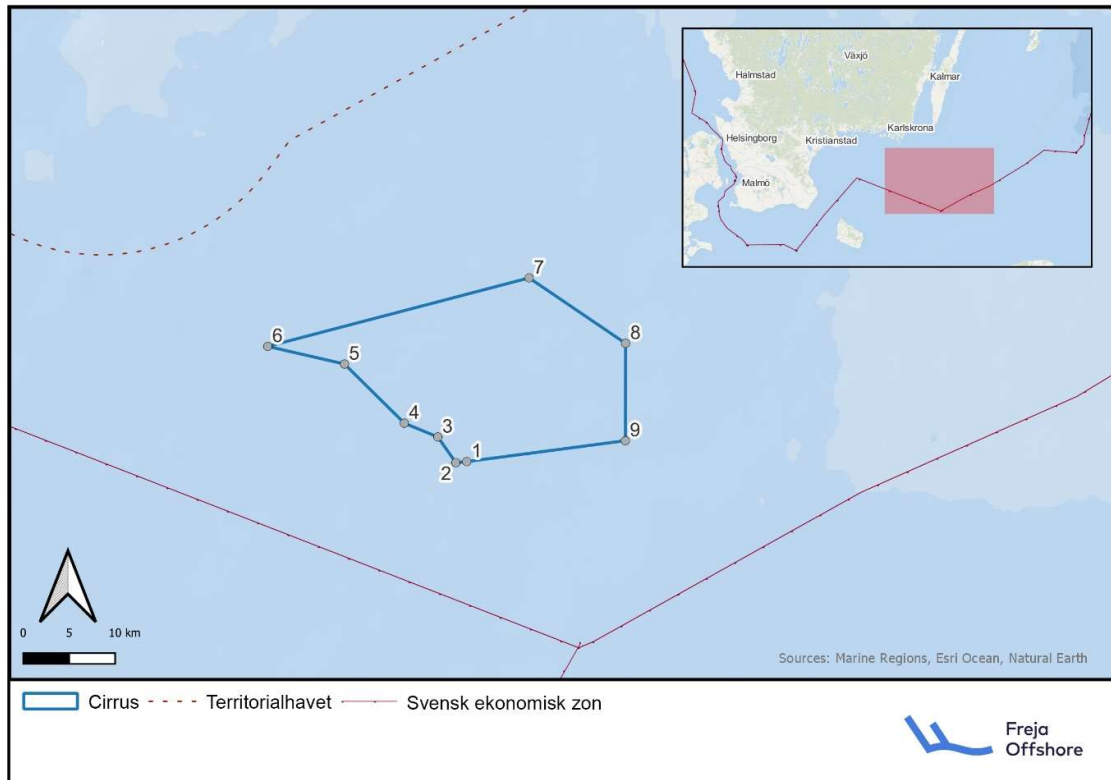

Karta över området för vindkraftpark Cirrus

Koordinater:

(SWEREF99TM)		
Punkt	Öst	Nord
1	583 457	6 155 608
2	582 262	6 155 496
3	580 301	6 158 290
4	576 657	6 159 790
5	570 150	6 166 226
6	561 799	6 168 148
7	590 240	6 175 600
8	600 731	6 168 476
9	600 713	6 157 885